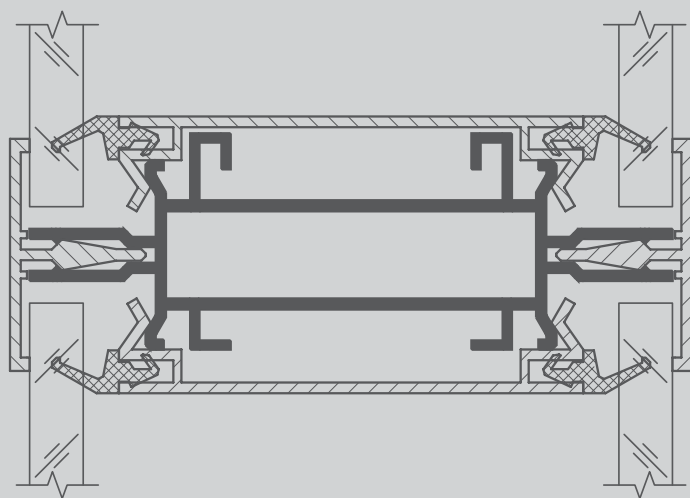

Frame – система офисных перегородок, которая предназначена для формирования различных функциональных помещений с целью создания комфортных условий для работы. Система позволяет создавать изысканные интерьеры в переговорных, холлах, рабочих кабинетах, разделять залы в торговых центрах.

Основные преимущества системы **Frame**:

- Узкий профиль позволяет создавать конструкции перегородок с видимой частью алюминиевого каркаса 26 мм.
- Возможность поворота конструкции и крепления к стене под произвольным углом.
- Уровень звукоизоляции до 40 Db
- Широкий выбор цветов покрытия профилей по каталогу RAL.
- Более 200 фактур отделочных панелей для самых изысканных интерьеров.

Подробные технические характеристики на стр. 8

Офисные перегородки Frame – легкое решение планировочных задач любой сложности.