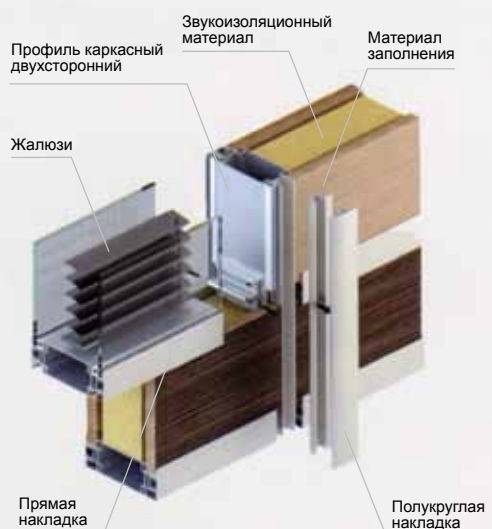

Glass Design

офисные перегородки

Стационарные офисные перегородки **Space** – это классическое решение для организации пространства в офисных зданиях, банках, торговых центрах, аэропортах, медицинских и учебных центрах, на промышленных объектах.