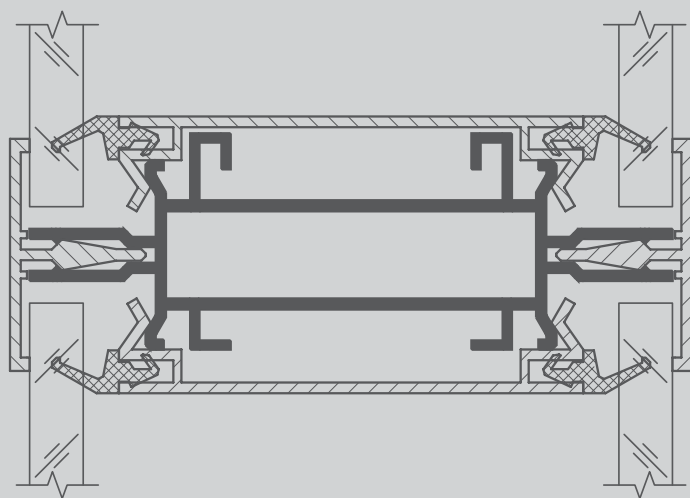

Основные преимущества системы **Frame**:

- Узкий профиль позволяет создавать конструкции перегородок с видимой частью алюминиевого каркаса 26 мм.
- Возможность поворота конструкции и крепления к стене под произвольным углом.
- Уровень звукоизоляции до 40 Db
- Широкий выбор цветов покрытия профилей по каталогу RAL.
- Более 200 фактур отделочных панелей для самых изысканных интерьеров.

Подробные технические характеристики на стр. 8

Офисные перегородки Frame – легкое решение планировочных задач любой сложности.