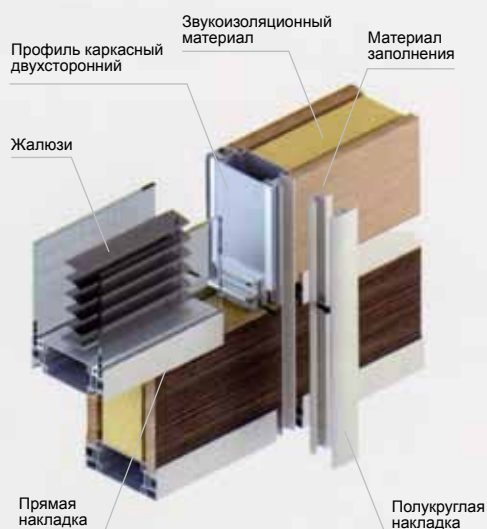

Glass Design

офисные перегородки

Стационарные офисные перегородки **Space** – это классическое решение для организации пространства в офисных зданиях, банках, торговых центрах, аэропортах, медицинских и учебных центрах, на промышленных объектах.